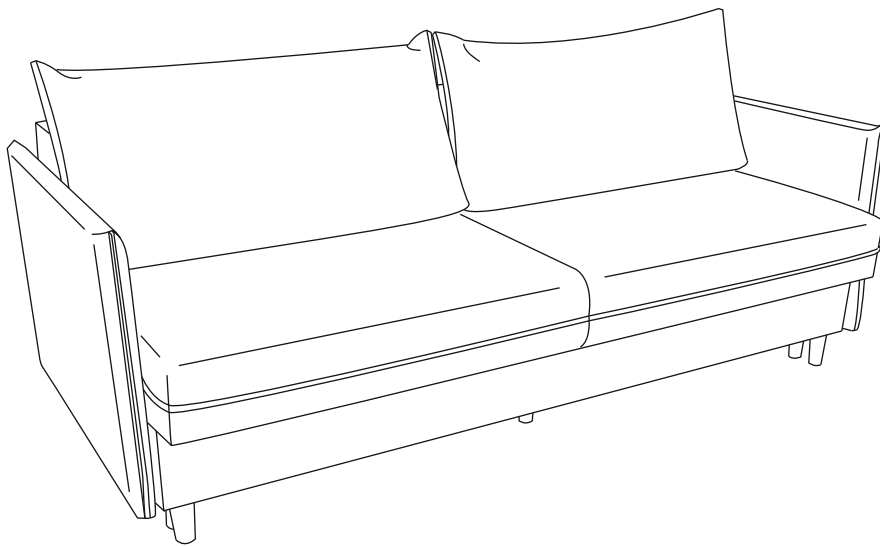

Инструкция по сборке дивана-кровати

Rain

| | | |
|--------------------|-------|----------------------------------------------------------------------------------------|
| Сиденье | 1 шт. |  |
| Откидная спинка | 1 шт. |  |
| Задняя спинка | 1 шт. |  |
| Подлокотник | 2 шт. |  |
| Подушка | 2 шт. |  |
| Опора | 8 шт. |  |
| Аэратор | 1 шт. |  |
| Подпятник фетровый | 8 шт. |  |
| Смазка силиконовая | 1 шт. |  |
| Шайба пластиковая | 2 шт. |  |
| Винт М6х20 | 4 шт. | ①  |
| Винт М6х65 | 4 шт. | ②  |