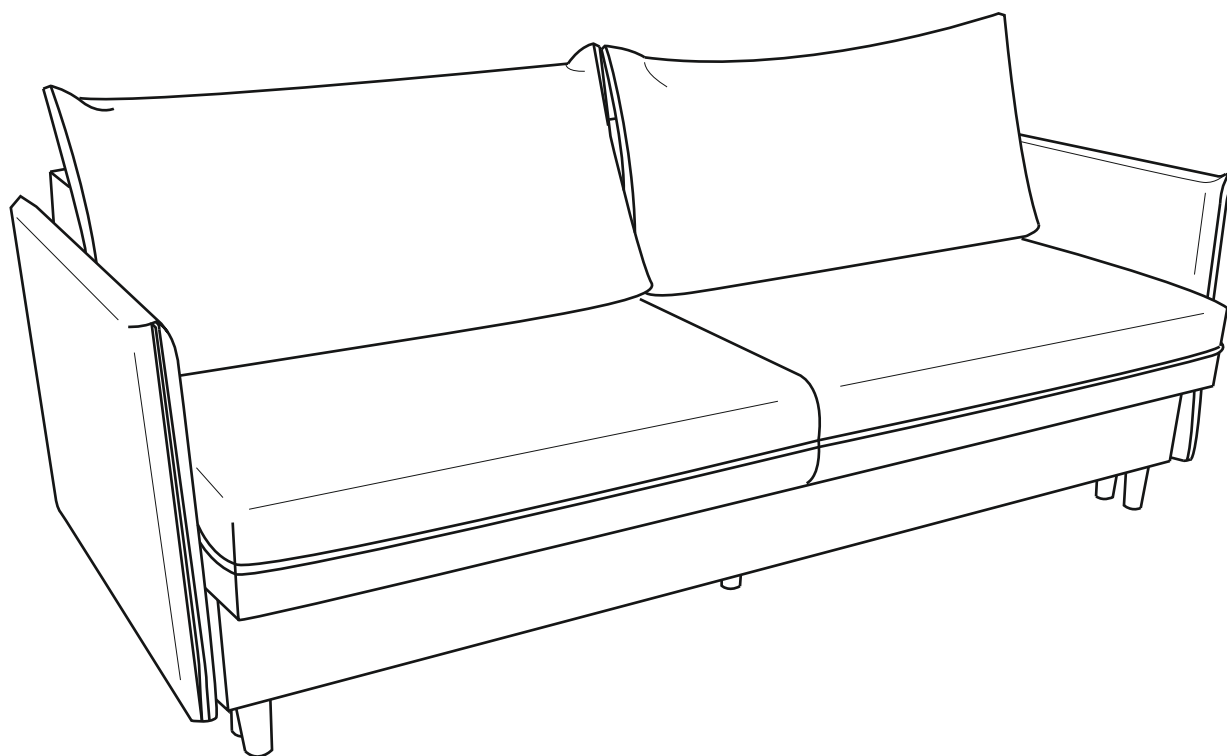

Инструкция по сборке дивана-кровати

Rain

| | | |
|--------------------|-------|----------------------------------------------------------------------------------------|
| Сиденье | 1 шт. |  |
| Откидная спинка | 1 шт. |  |
| Задняя спинка | 1 шт. |  |
| Подлокотник | 2 шт. |  |
| Подушка | 2 шт. |  |
| Опора | 8 шт. |  |
| Аэратор | 1 шт. |  |
| Подпятник фетровый | 8 шт. |  |
| Смазка силиконовая | 1 шт. |  |
| Шайба пластиковая | 2 шт. |  |
| Винт М6х20 | 4 шт. | ①  |
| Винт М6х65 | 4 шт. | ②  |

1

2

3

4

5

6

7

9