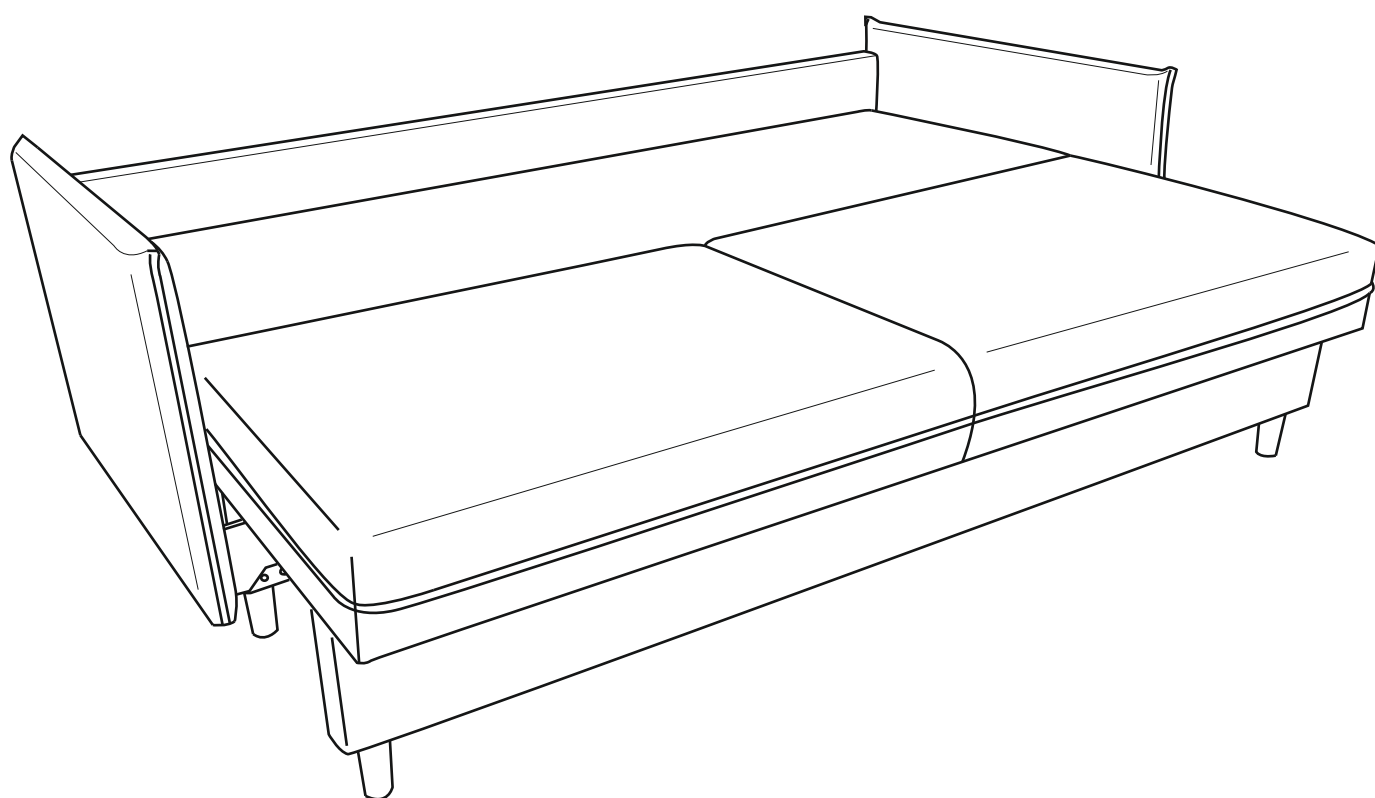

Инструкция по сборке дивана-кровати

Rain

| | | |
|--------------------|-------|----------------------------------------------------------------------------------------|
| Сиденье | 1 шт. |  |
| Откидная спинка | 1 шт. |  |
| Задняя спинка | 1 шт. |  |
| Подлокотник | 2 шт. |  |
| Подушка | 2 шт. |  |
| Опора | 8 шт. |  |
| Аэратор | 1 шт. |  |
| Подпятник фетровый | 8 шт. |  |
| Смазка силиконовая | 1 шт. |  |
| Шайба пластиковая | 2 шт. |  |
| Винт М6х20 | 4 шт. | ①  |
| Винт М6х65 | 4 шт. | ②  |